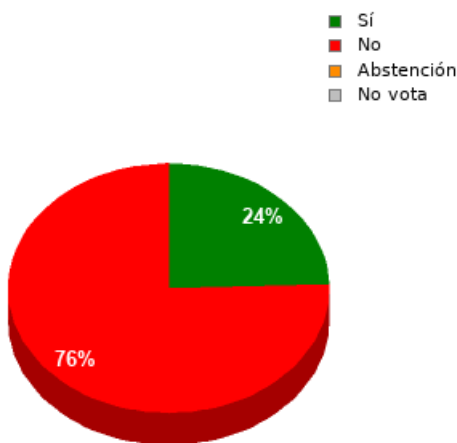

En esta sesión no se han identificado los asuntos; se suministran los datos en bruto, y puede que esta votación se haya anulado o repetido. Acuda al Diario de Sesiones correspondiente para cotejarlos o hacer comprobaciones.

30/12/2022 - 13:38:31

Boletín de convocatoria: [11B-1272](#)

Diario de sesiones: [11J132](#)

Resultados totales

Sí: 11
No: 34
Abstención: 0
No vota: 0
Votos emitidos: 45

Resultados por grupo parlamentario

GPIU