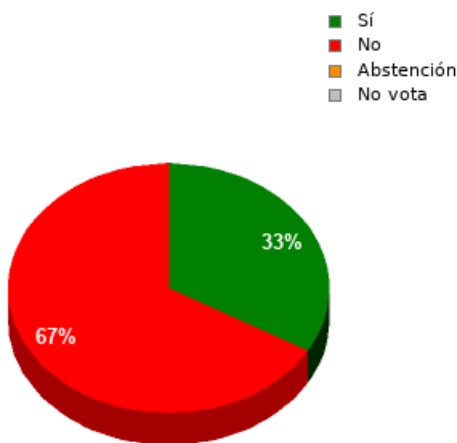

En esta sesión no se han identificado los asuntos; se suministran los datos en bruto, y puede que esta votación se haya anulado o repetido. Acuda al Diario de Sesiones correspondiente para cotejarlos o hacer comprobaciones.

30/12/2022 - 13:38:31

Boletín de convocatoria: [11B-1272](#)

Diario de sesiones: [11J132](#)

Resultados totales

Sí: 15
No: 30
Abstención: 0
No vota: 0
Votos emitidos:
45

Resultados por grupo parlamentario

GPS

Sí: 0
No: 20
Abstención: 0
No vota: 0
Votos emitidos:
20

GPFA

Sí: 1
No: 1
Abstención: 0
No vota: 0
Votos emitidos:
2

GPP

Sí: 10
No: 0
Abstención: 0
No vota: 0
Votos emitidos:
10

GPIU

Sí: 0
No: 2
Abstención: 0
No vota: 0
Votos emitidos:
2

GPC

Sí: 0
No: 4
Abstención: 0
No vota: 0
Votos emitidos:
4

Sí: 0
No: 1
Abstención: 0
No vota: 0
Votos emitidos:
1

GPPOD

Sí: 4
No: 0
Abstención: 0
No vota: 0
Votos emitidos:
4

GPV

Sí: 0
No: 2
Abstención: 0
No vota: 0
Votos emitidos:
2

Votos individuales

Maria Celia Fernández Fernández (GPS) - No
Pedro Leal Llana (GPFA) - No
Carmen Eva Pérez Ordieres (GPS) - No
José Ramón Fernández Castro (GPS) - No
Cristina Vega Morán (GPP) - Sí
Alvaro Queipo Somoano (GPP) - Sí
Ovidio Zapico González (GPIU) - No
Angel Ricardo Morales Fuentes (GPS) - No
Juan Manuel Cofiño González (GPS) - No
María Gloria García Fernández (GPP) - Sí
Alba Álvarez Núñez (GPS) - No
María Esther Freile Fernández (GPS) - No
Susana Fernández Álvarez (GPC) - No

Reyes Fernández Hurlé (GPP) - Sí
José Manuel Felgueres Abad (GPP) - Sí
Ricardo Suárez Argüelles (GPS) - No
Manuel Cifuentes Corujo (GPC) - No
Ricardo Menéndez Salmón (GPP) - Sí
Beatriz Polledo Enríquez (GPP) - Sí
Jimena Llamedo González (GPS) - No
Ignacio Blanco Urizar (GPV) - No
Alfonso Albaladejo Carrasco (GPS) - No
Enrique Fernández Rodríguez (GPS) - No
Pablo González Menéndez (GPP) - Sí
Mónica Ronderos García (GPS) - No
Daniel Marí Ripa (GPP) - Sí