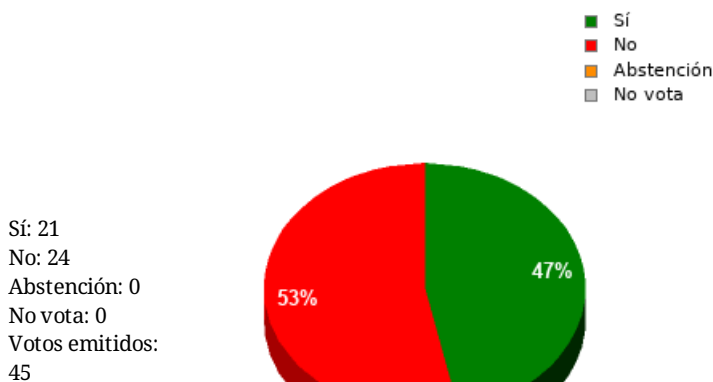

En esta sesión no se han identificado los asuntos; se suministran los datos en bruto, y puede que esta votación se haya anulado o repetido. Acuda al Diario de Sesiones correspondiente para cotejarlos o hacer comprobaciones.

30/12/2022 - 14:38:31

Boletín de convocatoria: [11B-1272](#)

Diario de sesiones: [11J132](#)

Resultados totales

Resultados por grupo parlamentario

GPIU	GPP	GPS
Sí: 0	Sí: 10	Sí: 0
No: 2	No: 0	No: 20
Abstención: 0	Abstención: 0	Abstención: 0
No vota: 0	No vota: 0	No vota: 0
Votos emitidos: 2	Votos emitidos: 10	Votos emitidos: 20
GPFA	GPC	GPPOD
Sí: 1	Sí: 4	Sí: 4
No: 1	No: 0	No: 0
Abstención: 0	Abstención: 0	Abstención: 0
No vota: 0	No vota: 0	No vota: 0
Votos emitidos: 2	Votos emitidos: 4	Votos emitidos: 4
	GPV	
Sí: 0	Sí: 2	
No: 1	No: 0	
Abstención: 0	Abstención: 0	
No vota: 0	No vota: 0	
Votos emitidos: 1	Votos emitidos: 2	