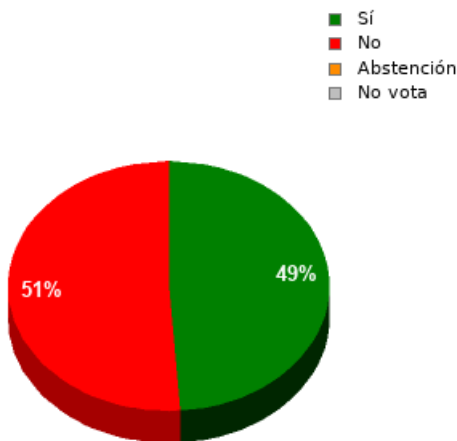

En esta sesión no se han identificado los asuntos; se suministran los datos en bruto, y puede que esta votación se haya anulado o repetido. Acuda al Diario de Sesiones correspondiente para cotejarlos o hacer comprobaciones.

30/12/2022 - 13:38:31

Boletín de convocatoria: [11B-1272](#)

Diario de sesiones: [11J132](#)

Resultados totales

Sí: 22
No: 23
Abstención: 0
No vota: 0
Votos emitidos:
45

Resultados por grupo parlamentario

GPP