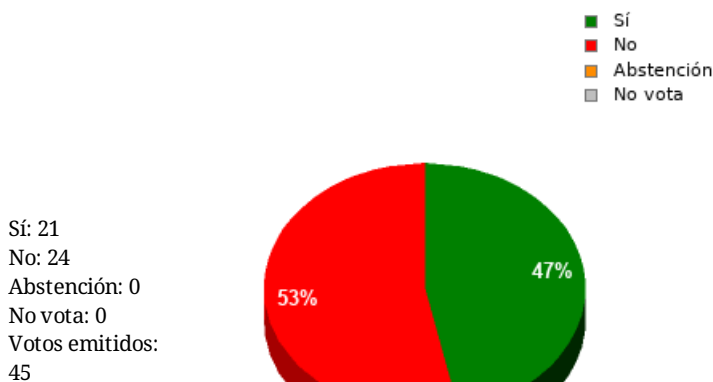

En esta sesión no se han identificado los asuntos; se suministran los datos en bruto, y puede que esta votación se haya anulado o repetido. Acuda al Diario de Sesiones correspondiente para cotejarlos o hacer comprobaciones.

30/12/2022 - 13:38:31

Boletín de convocatoria: [11B-1272](#)

Diario de sesiones: [11J132](#)

Resultados totales

Resultados por grupo parlamentario

GPS

Sí: 0
No: 20
Abstención: 0
No vota: 0
Votos emitidos: 20

GPV

Sí: 2
No: 0
Abstención: 0
No vota: 0
Votos emitidos: 2

GPP

Sí: 10
No: 0
Abstención: 0
No vota: 0
Votos emitidos: 10

GPIU

Sí: 0
No: 2
Abstención: 0
No vota: 0
Votos emitidos: 2

Sí: 0

No: 1
Abstención: 0
No vota: 0
Votos emitidos: 1

GPC

Sí: 4
No: 0
Abstención: 0
No vota: 0
Votos emitidos: 4

GPFA

Sí: 1
No: 1
Abstención: 0
No vota: 0
Votos emitidos: 2

GPPOD

Sí: 4
No: 0
Abstención: 0
No vota: 0
Votos emitidos: 4

Votos individuales

René Suárez Fernández (GPS) - No
Sara Concepción Álvarez Rouco (GPV) - Sí
Alvaro Queipo Somoano (GPP) - Sí
Ricardo Suárez Argüelles (GPS) - No
Luis Ramón Fernández Huerga (GPS) - No
Ovidio Zapico González (GPIU) - No
José Manuel Felgueres Abad (GPP) - Sí
Dolores Carcedo García (GPS) - No
Mónica Ronderos García (GPS) - No
Cristina Vega Morán (GPP) - Sí
María Celia Fernández Fernández (GPS) - No
Angela Rosa Vallina de la Noval (GPIU) - No
Noelia Macías Mariano (GPS) - No

Manuel Cifuentes Corujo (GPC) - Sí
Adrian Barbón Rodríguez (GPS) - No
José Ramón Fernández Castro (GPS) - No
Juan Manuel Cofiño González (GPS) - No
Jimena Llamedo González (GPS) - No
María Esther Freile Fernández (GPS) - No
Marcelino Marcos Líndez (GPS) - No
Nuria Rodríguez López (GPPOD) - Sí
Ignacio Blanco Urizar (GPV) - Sí
María Teresa Mallada de Castro (GPP) - Sí
Pablo González Menéndez (GPP) - Sí
Rafael Abelardo Palacios García (GPPOD) - Sí
Alfonso Albaladejo Carrasco (GPS) - No