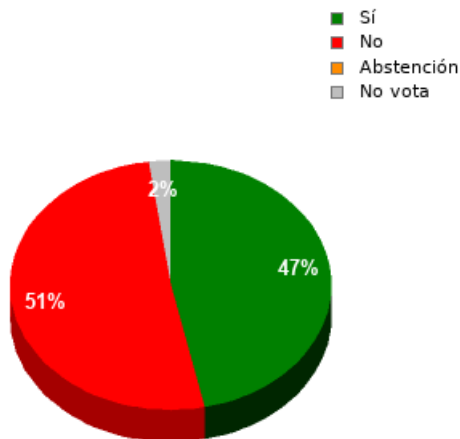

JUNTA GENERAL
DEL PRINCIPADO
DE ASTURIAS
XII Legislatura
WWW.JGPA.ES

Junta General del Principado de Asturias

Informe de votación - Asunto

En esta sesión no se han identificado los asuntos; se suministran los datos en bruto, y puede que esta votación se haya anulado o repetido. Acuda al Diario de Sesiones correspondiente para cotejarlos o hacer comprobaciones.

30/12/2022 - 13:38:31

Boletín de convocatoria:
Diario de sesiones:

Resultados totales

Sí: 21
No: 23
Abstención: 0
No vota: 1
Votos
emitidos: 44

Resultados por grupo parlamentario

GPIU

Sí: 0
No: 2
Abstención:
0
No vota: 0
Votos
emitidos: 2

GPV

Sí: 2
No: 0
Abstención:
0
No vota: 0
Votos
emitidos: 2

GPP

Sí: 9
No: 0
Abstención:
0
No vota: 1
Votos
emitidos: 9

GPFA

Sí: 2
No: 0
Abstención:
0
No vota: 0
Votos
emitidos: 2

GPC

Sí: 4
No: 0
Abstención:
0
No vota: 0
Votos
emitidos: 4