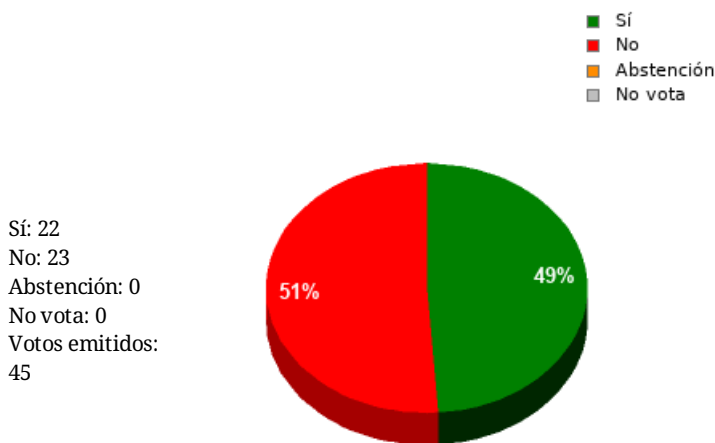

En esta sesión no se han identificado los asuntos; se suministran los datos en bruto, y puede que esta votación se haya anulado o repetido. Acuda al Diario de Sesiones correspondiente para cotejarlos o hacer comprobaciones.

30/12/2022 - 13:38:31

Boletín de convocatoria: [11B-1272](#)

Diario de sesiones: [11J132](#)

Resultados totales

Resultados por grupo parlamentario

GPS

Sí: 0
No: 20
Abstención: 0
No vota: 0
Votos emitidos: 20

GPC

Sí: 4
No: 0
Abstención: 0
No vota: 0
Votos emitidos: 4

GPIU

Sí: 0
No: 2
Abstención: 0
No vota: 0
Votos emitidos: 2

GPP

Sí: 10
No: 0
Abstención: 0
No vota: 0
Votos emitidos: 10

GPF

Sí: 0
No: 1
Abstención: 0
No vota: 0
Votos emitidos: 1

GPFA

Sí: 2
No: 0
Abstención: 0
No vota: 0
Votos emitidos: 2

GPV

Sí: 2
No: 0
Abstención: 0
No vota: 0
Votos emitidos: 2

GPPOD

Sí: 4
No: 0
Abstención: 0
No vota: 0
Votos emitidos: 4

Votos individuales

Maria Celia Fernández Fernández (GPS) - No
Mónica Ronderos García (GPS) - No
Sergio García Rodríguez (GPC) - Sí
Ovidio Zapico González (GPIU) - No
María Gloria García Fernández (GPP) - Sí
Carmen Eva Pérez Ordieres (GPS) - No
Cristina Vega Morán (GPP) - Sí
Alvaro Queipo Somoano (GPP) - Sí
Luis Armando Fernández Bartolomé () - No
Lidia Fernández Fernández (GPS) - No
Angel Ricardo Morales Fuentes (GPS) - No
Noelia Macías Mariano (GPS) - No
Jimena Llamedo González (GPS) - No

Beatriz Polledo Enríquez (GPP) - Sí
Adrián Pumares Suárez (GPFA) - Sí
Marcelino Marcos Líndez (GPS) - No
José Manuel Felgueres Abad (GPP) - Sí
José Ramón Fernández Castro (GPS) - No
René Suárez Fernández (GPS) - No
Reyes Fernández Hurlé (GPP) - Sí
Pedro Leal Llana (GPFA) - Sí
Luis Carlos Fanjul Viña (GPC) - Sí
Pablo González Menéndez (GPP) - Sí
Susana Fernández Álvarez (GPC) - Sí
Juan Manuel Cofiño González (GPS) - No
Ignacio Blanco Urizar (GPV) - Sí