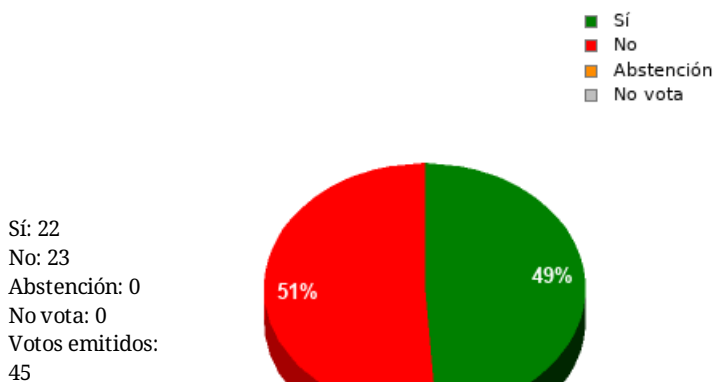

En esta sesión no se han identificado los asuntos; se suministran los datos en bruto, y puede que esta votación se haya anulado o repetido. Acuda al Diario de Sesiones correspondiente para cotejarlos o hacer comprobaciones.

30/12/2022 - 14:38:31

Boletín de convocatoria: [11B-1272](#)

Diario de sesiones: [11J132](#)

Resultados totales

Resultados por grupo parlamentario

GPP

Sí: 10
 No: 0
 Abstención: 0
 No vota: 0
 Votos emitidos: 10