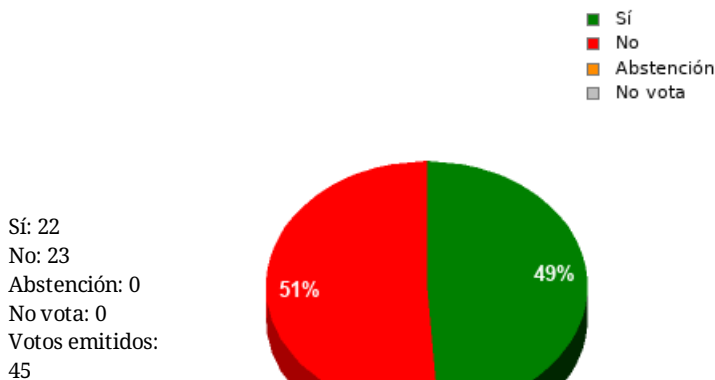

En esta sesión no se han identificado los asuntos; se suministran los datos en bruto, y puede que esta votación se haya anulado o repetido. Acuda al Diario de Sesiones correspondiente para cotejarlos o hacer comprobaciones.

30/12/2022 - 13:38:31

Boletín de convocatoria: [11B-1272](#)

Diario de sesiones: [11J132](#)

Resultados totales

Resultados por grupo parlamentario

GPS

Sí: 0
No: 20
Abstención: 0
No vota: 0
Votos emitidos: 20

GPFA

Sí: 2
No: 0
Abstención: 0
No vota: 0
Votos emitidos: 2

GPC

Sí: 4
No: 0
Abstención: 0
No vota: 0
Votos emitidos: 4

GPP

Sí: 10
No: 0
Abstención: 0
No vota: 0
Votos emitidos: 10

GPIU

Sí: 0
No: 2
Abstención: 0
No vota: 0
Votos emitidos: 2

GPPOD

Sí: 4
No: 0
Abstención: 0
No vota: 0
Votos emitidos: 4

GPV

Sí: 0
No: 1
Abstención: 0
No vota: 0
Votos emitidos: 1

Sí: 2
No: 0
Abstención: 0
No vota: 0
Votos emitidos: 2

Votos individuales

Mónica Ronderos García (GPS) - No
Pedro Leal Llana (GPFA) - Sí
María Celia Fernández Fernández (GPS) - No
Alba Álvarez Núñez (GPS) - No
Luis Carlos Fanjul Viña (GPC) - Sí
Alvaro Queipo Somoano (GPP) - Sí
Carmen Eva Pérez Ordieres (GPS) - No
Reyes Fernández Hurlé (GPP) - Sí
Cristina Vega Morán (GPP) - Sí
Ovidio Zapico González (GPIU) - No
Ricardo Suárez Argüelles (GPS) - No
Daniel Marí Ripa (GPPOD) - Sí
Adrián Pumares Suárez (GPFA) - Sí

Beatriz Polledo Enríquez (GPP) - Sí
René Suárez Fernández (GPS) - No
Alfonso Albaladejo Carrasco (GPS) - No
Ana Isabel González Cachero (GPS) - No
Sara Concepción Álvarez Rouco (GPV) - Sí
José Ramón Fernández Castro (GPS) - No
Javier Brea Pastor (GPP) - Sí
Pablo Álvarez-Pire Santiago (GPP) - Sí
Manuel Cifuentes Corujo (GPC) - Sí
Lidia Fernández Fernández (GPS) - No
Marcelino Marcos Líndez (GPS) - No
Angela Rosa Vallina de la Noval (GPIU) - No
Susana Fernández Álvarez (GPC) - Sí