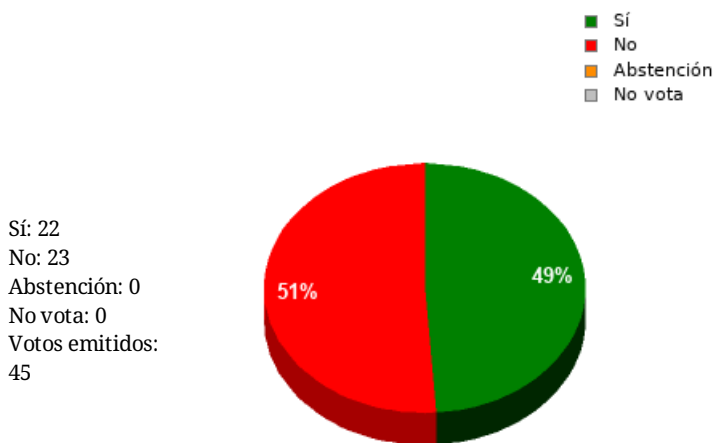

En esta sesión no se han identificado los asuntos; se suministran los datos en bruto, y puede que esta votación se haya anulado o repetido. Acuda al Diario de Sesiones correspondiente para cotejarlos o hacer comprobaciones.

30/12/2022 - 13:38:31

Boletín de convocatoria: [11B-1272](#)

Diario de sesiones: [11J132](#)

Resultados totales

Resultados por grupo parlamentario

GPS

Sí: 0
No: 20
Abstención: 0
No vota: 0
Votos emitidos: 20

GPIU

Sí: 0
No: 2
Abstención: 0
No vota: 0
Votos emitidos: 2

GPP

Sí: 10
No: 0
Abstención: 0
No vota: 0
Votos emitidos: 10

GPV

Sí: 2
No: 0
Abstención: 0
No vota: 0
Votos emitidos: 2

GPFA

Sí: 2
No: 0
Abstención: 0
No vota: 0
Votos emitidos: 2

GPC

Sí: 4
No: 0
Abstención: 0
No vota: 0
Votos emitidos: 4

GPPOD

Sí: 0
No: 1
Abstención: 0
No vota: 0
Votos emitidos: 1

Sí: 4
No: 0
Abstención: 0
No vota: 0
Votos emitidos: 4

Votos individuales

Adrian Barbón Rodríguez (GPS) - No
Angela Rosa Vallina de la Noval (GPIU) - No
María Celia Fernández Fernández (GPS) - No
Carmen Eva Pérez Ordieres (GPS) - No
Mónica Ronderos García (GPS) - No
Jimena Llamedo González (GPS) - No
Reyes Fernández Hurlé (GPP) - Sí
Ana Isabel González Cachero (GPS) - No
Ovidio Zapico González (GPIU) - No
Noelia Macías Mariano (GPS) - No
Sara Concepción Álvarez Rouco (GPV) - Sí
José Manuel Felgueres Abad (GPP) - Sí
Cristina Vega Morán (GPP) - Sí

Alfonso Albaladejo Carrasco (GPS) - No
Alba Álvarez Núñez (GPS) - No
Ricardo Suárez Argüelles (GPS) - No
Pablo Álvarez-Pire Santiago (GPP) - Sí
María Teresa Mallada de Castro (GPP) - Sí
Luis Armando Fernández Bartolomé () - No
Rafael Abelardo Palacios García (GPPOD) - Sí
Sergio García Rodríguez (GPC) - Sí
Marcelino Marcos Líndez (GPS) - No
René Suárez Fernández (GPS) - No
Ricardo Menéndez Salmón (GPPOD) - Sí
Juan Manuel Cofiño González (GPS) - No
Enrique Fernández Rodríguez (GPS) - No