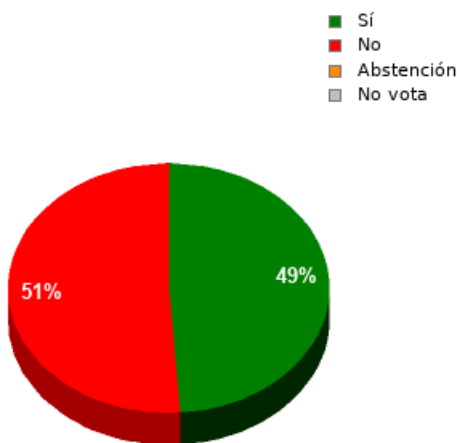

En esta sesión no se han identificado los asuntos; se suministran los datos en bruto, y puede que esta votación se haya anulado o repetido. Acuda al Diario de Sesiones correspondiente para cotejarlos o hacer comprobaciones.

30/12/2022 - 13:38:31

Boletín de convocatoria: [11B-1272](#)

Diario de sesiones: [11J132](#)

Resultados totales

Sí: 22
No: 23
Abstención: 0
No vota: 0
Votos emitidos:
45

Resultados por grupo parlamentario

Grupo	Sí	No	Abstención	No vota	Votos emitidos
GPIU	0	2	0	0	2
GPS	0	20	0	0	20
GPV	2	0	0	0	2
GPP	10	0	0	0	10
GPFA	2	0	0	0	2
GPC	4	0	0	0	4
GPPOD	4	0	0	0	4