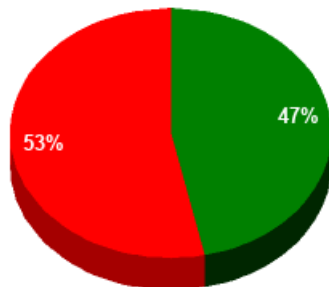

Warning: Undefined array key 6 in D:\pastnet\docuAst\eparlamento\include\agora\agora.php on line 478

Warning: Undefined array key 3 in D:\pastnet\docuAst\eparlamento\include\agora\agora.php on line 495

Warning: Undefined array key 3 in D:\pastnet\docuAst\eparlamento\include\agora\agora.php on line 495

Warning: Undefined array key 6 in D:\pastnet\docuAst\eparlamento\include\agora\agora.php on line 478

JUNTA GENERAL
DEL PRINCIPADO
DE ASTURIAS
XII Legislatura
WWW.JGPA.ES

Junta General del Principado de Asturias

Informe de votación - Asunto

En esta sesión no se han identificado los asuntos; se suministran los datos en bruto, y puede que esta votación se haya anulado o repetido. Acuda al Diario de Sesiones correspondiente para cotejarlos o hacer comprobaciones.

30/12/2022 - 13:38:31

Boletín de convocatoria:
Diario de sesiones:

Resultados totales

Sí: 21
No: 24
Abstención: 0
No vota: 0
Votos emitidos: 45

■ Sí
■ No
■ Abstención
■ No vota

Resultados por grupo parlamentario

GPP

Sí: 10
No: 0
Abstención: 0
No vota: 0
Votos emitidos: 10

GPS

Sí: 0
No: 20
Abstención: 0
No vota: 0
Votos emitidos: 20

GPC

Sí: 4
No: 0
Abstención: 0
No vota: 0
Votos emitidos: 4

GPIU

Sí: 0
No: 2
Abstención: 0
No vota: 0
Votos emitidos: 2

Sí: 0

No: 1
Abstención: 0
No vota: 0
Votos emitidos: 1

GPFA

Sí: 1
No: 1
Abstención: 0
No vota: 0
Votos emitidos: 2

GPV

Sí: 2
No: 0
Abstención: 0
No vota: 0
Votos emitidos: 2

GPPOD

Sí: 4
No: 0
Abstención: 0
No vota: 0
Votos emitidos: 4