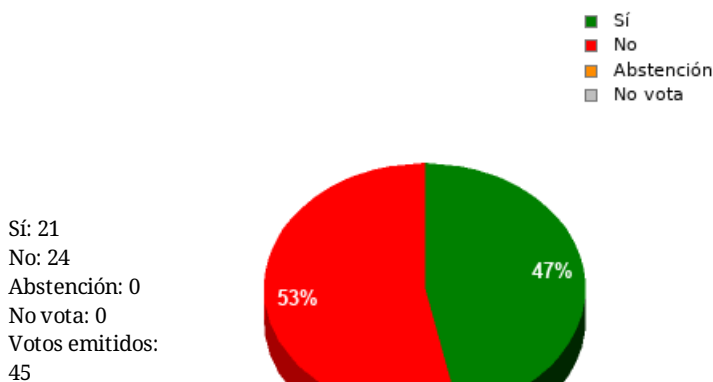

En esta sesión no se han identificado los asuntos; se suministran los datos en bruto, y puede que esta votación se haya anulado o repetido. Acuda al Diario de Sesiones correspondiente para cotejarlos o hacer comprobaciones.

30/12/2022 - 14:38:31

Boletín de convocatoria: [11B-1272](#)

Diario de sesiones: [11J132](#)

Resultados totales

Resultados por grupo parlamentario

GPP

Sí: 10
No: 0
Abstención: 0
No vota: 0
Votos emitidos: 10