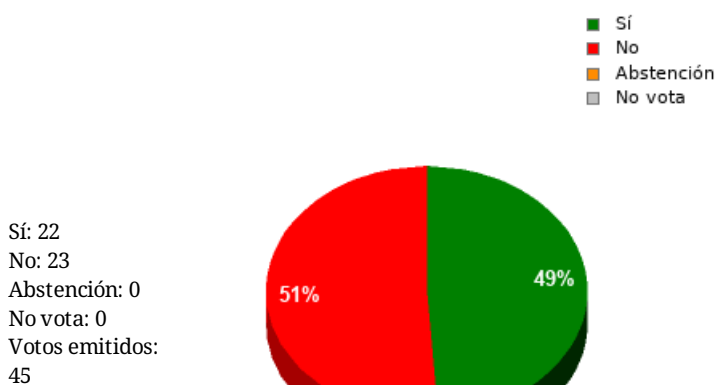

En esta sesión no se han identificado los asuntos; se suministran los datos en bruto, y puede que esta votación se haya anulado o repetido. Acuda al Diario de Sesiones correspondiente para cotejarlos o hacer comprobaciones.

30/12/2022 - 13:38:31

Boletín de convocatoria: [11B-1272](#)

Diario de sesiones: [11J132](#)

Resultados totales

Resultados por grupo parlamentario

GPP

Sí: 10
No: 0
Abstención: 0
No vota: 0
Votos emitidos: 10