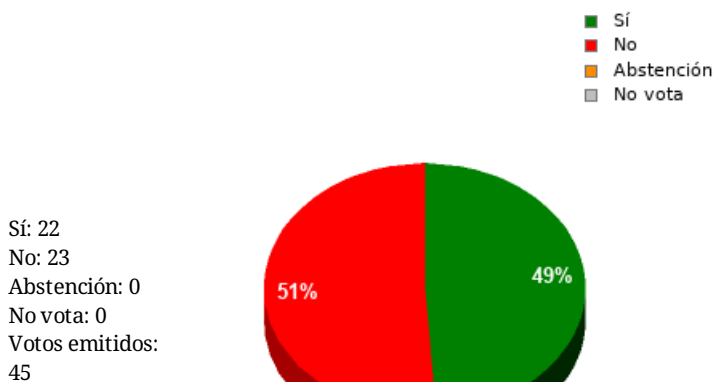

En esta sesión no se han identificado los asuntos; se suministran los datos en bruto, y puede que esta votación se haya anulado o repetido. Acuda al Diario de Sesiones correspondiente para cotejarlos o hacer comprobaciones.

30/12/2022 - 13:38:31

Boletín de convocatoria: [11B-1272](#)

Diario de sesiones: [11J132](#)

Resultados totales

Resultados por grupo parlamentario

GPP

Sí: 10
 No: 0
 Abstención: 0
 No vota: 0
 Votos emitidos: 10