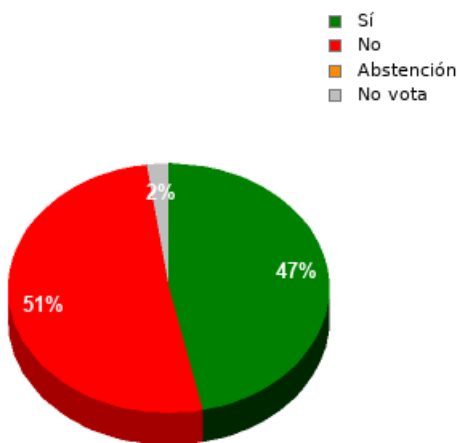

En esta sesión no se han identificado los asuntos; se suministran los datos en bruto, y puede que esta votación se haya anulado o repetido. Acuda al Diario de Sesiones correspondiente para cotejarlos o hacer comprobaciones.

30/12/2022 - 14:38:31

Boletín de convocatoria: [11B-1272](#)

Diario de sesiones: [11J132](#)

Resultados totales

Sí: 21
No: 23
Abstención: 0
No vota: 1
Votos emitidos:
44

Resultados por grupo parlamentario

GPFA