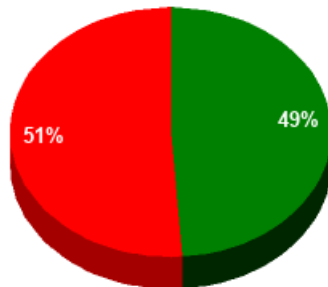

30/12/2022 - 14:38:31

Boletín de convocatoria: [11B-1272](#)

Diario de sesiones: [11J132](#)

Resultados totales

Sí: 22
No: 23
Abstención: 0
No vota: 0
Votos emitidos:
45

■ Sí
■ No
■ Abstención
■ No vota

Resultados por grupo parlamentario