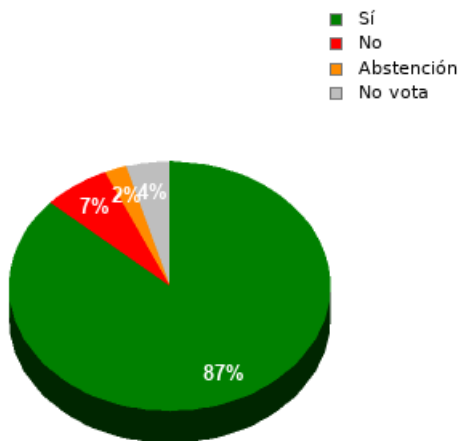

En esta sesión no se han identificado los asuntos; se suministran los datos en bruto, y puede que esta votación se haya anulado o repetido. Acuda al Diario de Sesiones correspondiente para cotejarlos o hacer comprobaciones.

15/03/2023 - 14:38:31

Boletín de convocatoria: [11B-1330](#)

Diario de sesiones: [11J138](#)

Resultados totales

Sí: 39
No: 3
Abstención: 1
No vota: 2
Votos emitidos:
43

Resultados por grupo parlamentario

GPIU