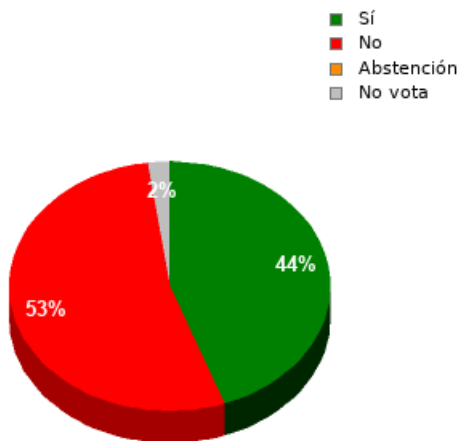

En esta sesión no se han identificado los asuntos; se suministran los datos en bruto, y puede que esta votación se haya anulado o repetido. Acuda al Diario de Sesiones correspondiente para cotejarlos o hacer comprobaciones.

15/03/2023 - 13:38:31

Boletín de convocatoria: [11B-1330](#)

Diario de sesiones: [11J138](#)

Resultados totales

Sí: 20
No: 24
Abstención: 0
No vota: 1
Votos emitidos: 44

Resultados por grupo parlamentario

GPIU