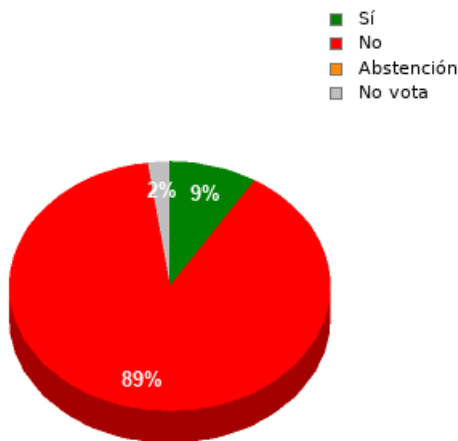

En esta sesión no se han identificado los asuntos; se suministran los datos en bruto, y puede que esta votación se haya anulado o repetido. Acuda al Diario de Sesiones correspondiente para cotejarlos o hacer comprobaciones.

29/03/2023 - 14:38:31

Boletín de convocatoria: [11B-1341](#)

Diario de sesiones: [11J140](#)

Resultados totales

Sí: 4
No: 40
Abstención: 0
No vota: 1
Votos emitidos:
44

Resultados por grupo parlamentario

GPIU