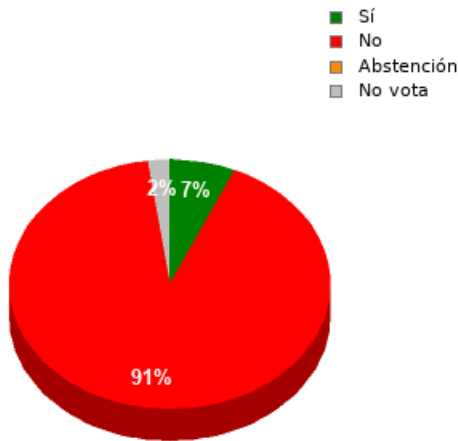

En esta sesión no se han identificado los asuntos; se suministran los datos en bruto, y puede que esta votación se haya anulado o repetido. Acuda al Diario de Sesiones correspondiente para cotejarlos o hacer comprobaciones.

29/03/2023 - 14:38:31

Boletín de convocatoria: [11B-1341](#)

Diario de sesiones: [11J140](#)

Resultados totales

Sí: 3
No: 41
Abstención: 0
No vota: 1
Votos emitidos:
44

Resultados por grupo parlamentario

GPIU