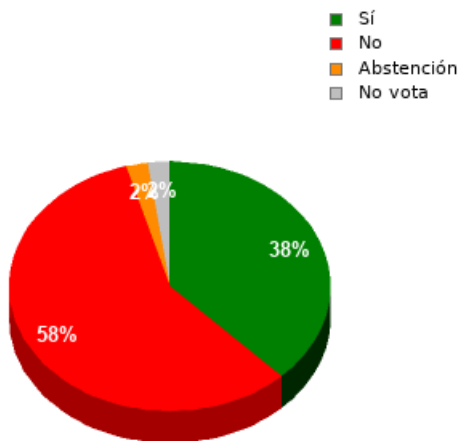

En esta sesión no se han identificado los asuntos; se suministran los datos en bruto, y puede que esta votación se haya anulado o repetido. Acuda al Diario de Sesiones correspondiente para cotejarlos o hacer comprobaciones.

29/03/2023 - 13:38:31

Boletín de convocatoria: [11B-1341](#)

Diario de sesiones: [11J140](#)

Resultados totales

Sí: 17
No: 26
Abstención: 1
No vota: 1
Votos emitidos:
44

Resultados por grupo parlamentario

GPIU